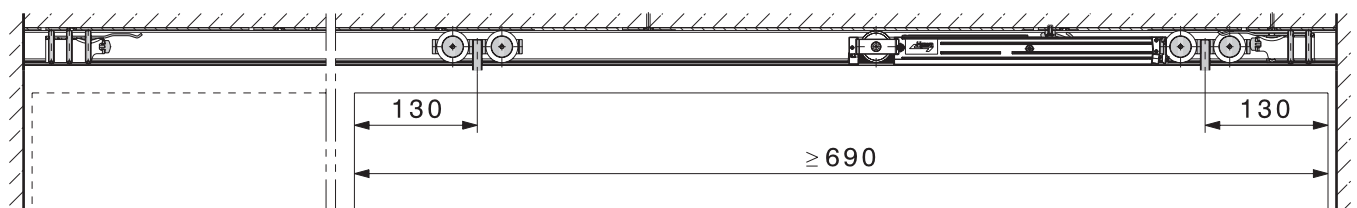

Einbauskizze

Einseitig gedämpft