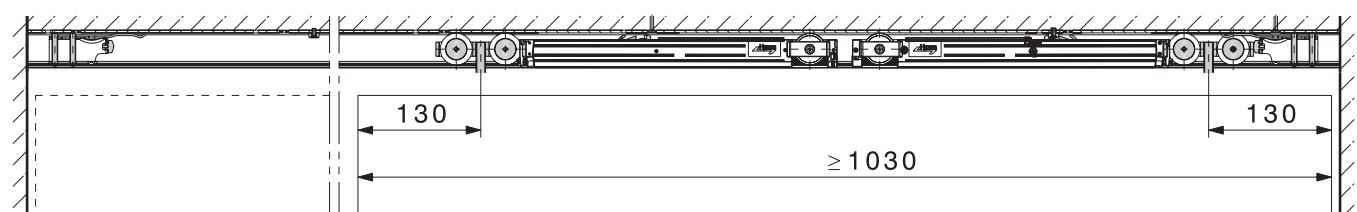

Beidseitig gedämpft