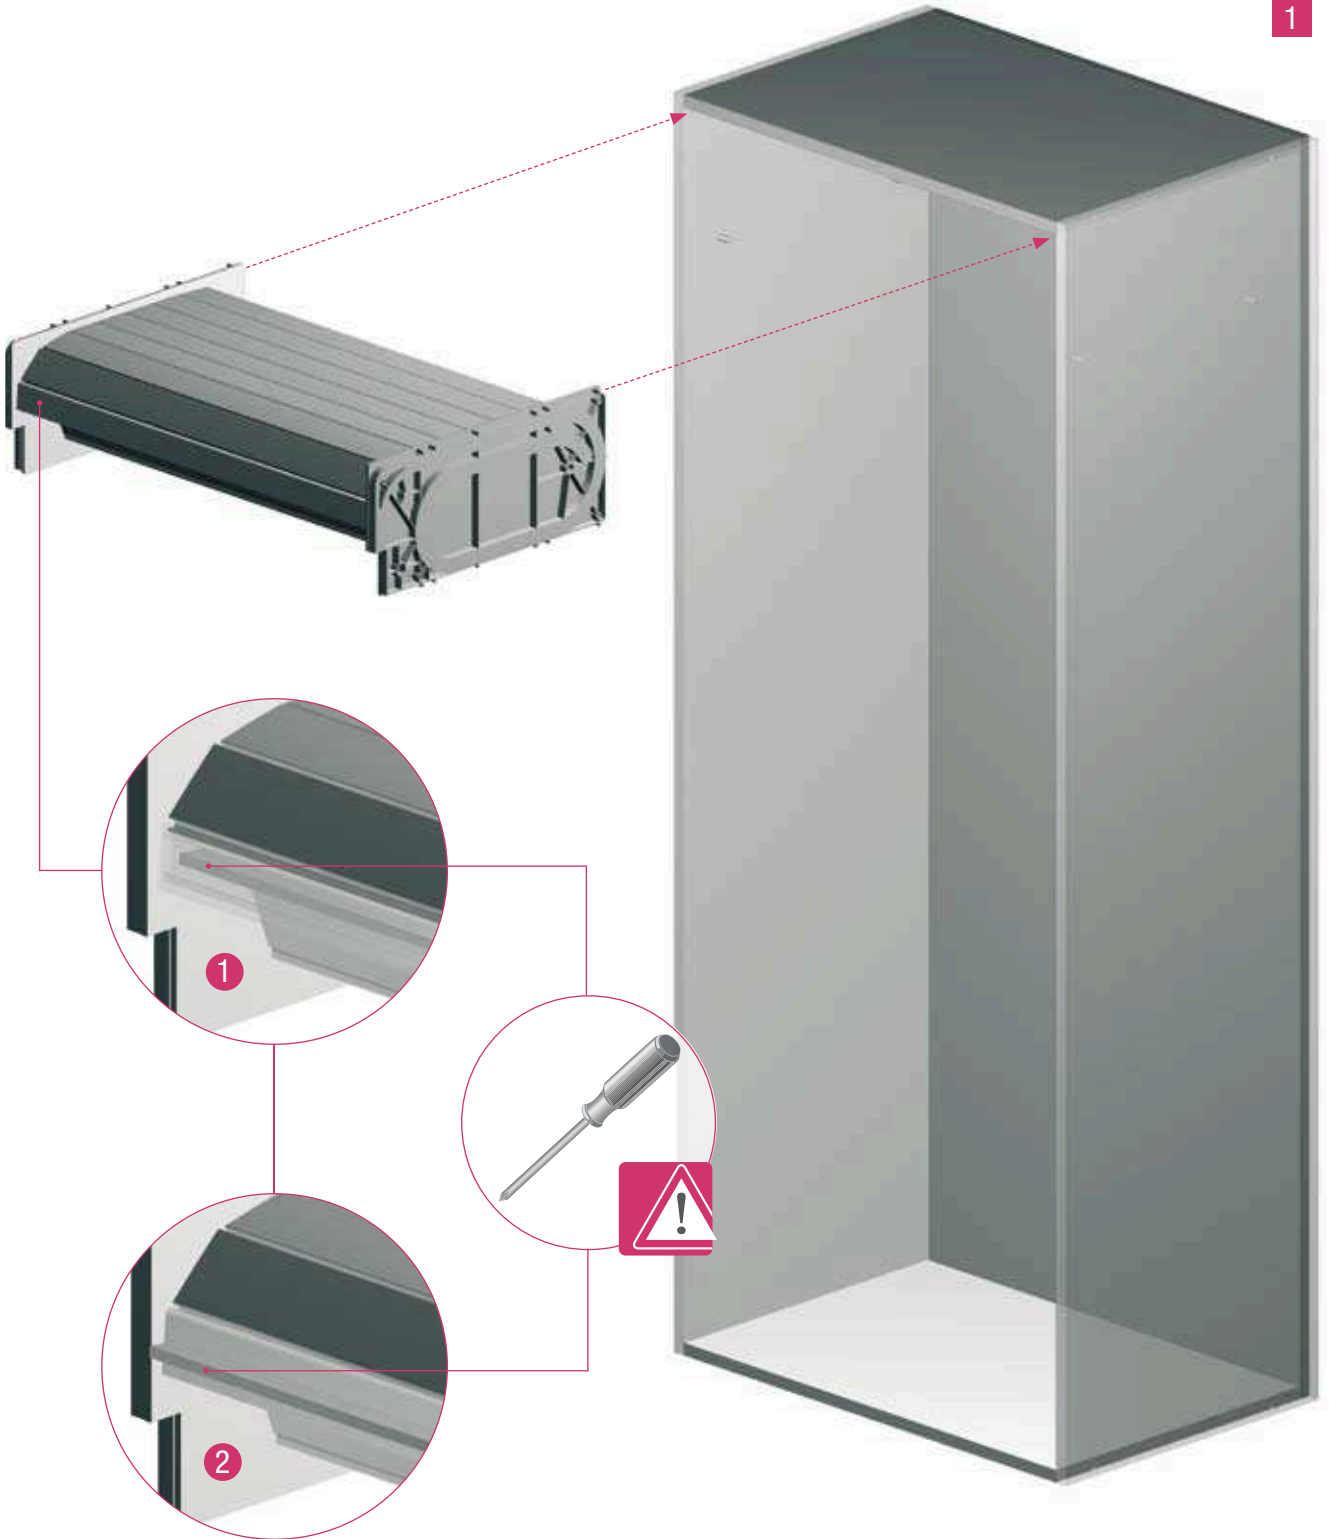

Platzbedarf für die Kassette:

Länge Rollladen 1000 mm

Länge Rollladen 1500 mm

H: 142 mm

H: 185 mm

T: 320 mm

T: 320 mm

1