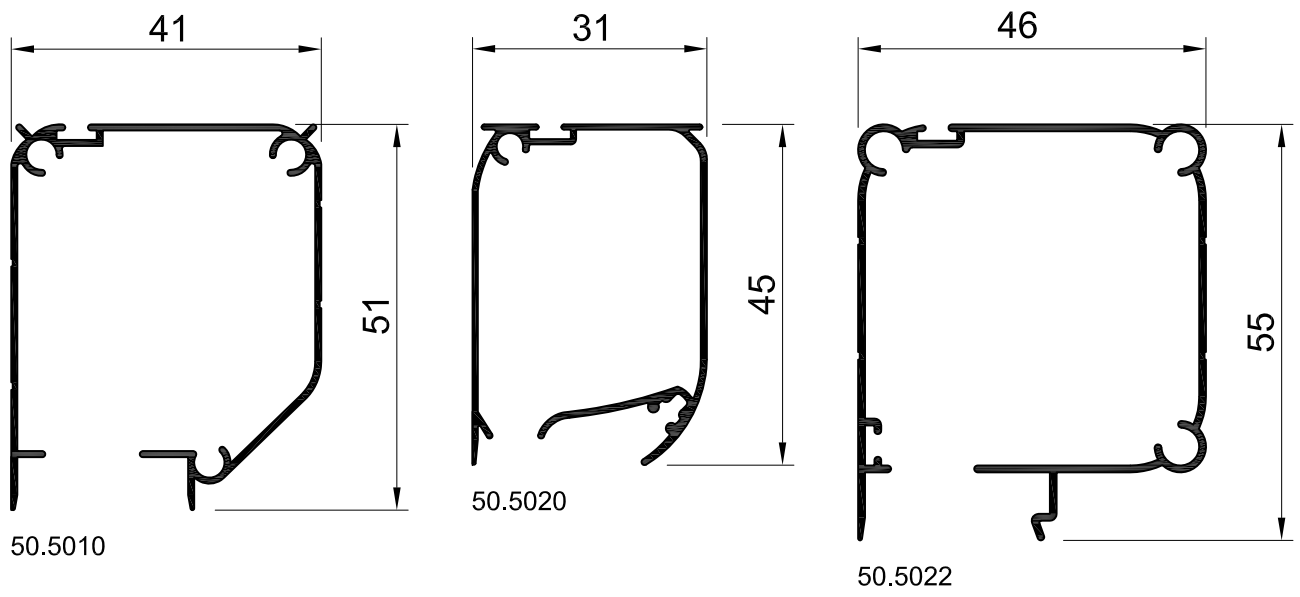

ROLLFIX[®]

DETAILMAPPE
HÄNDLER
2009

Rollos

Optimarollo

50.5080

50.5082

50.5089

50.5085

50.5086

50.5088

Spannrahmen 1626 - 4126

50.1012

50.1013

50.1014

50.1015

50.1016

50.1042

50.1050

Spannrahmen 1129, 1131

Spannrahmen 0928

Spannrahmen 1126

Drehtür 2830

Drehtür 1230

50.2030