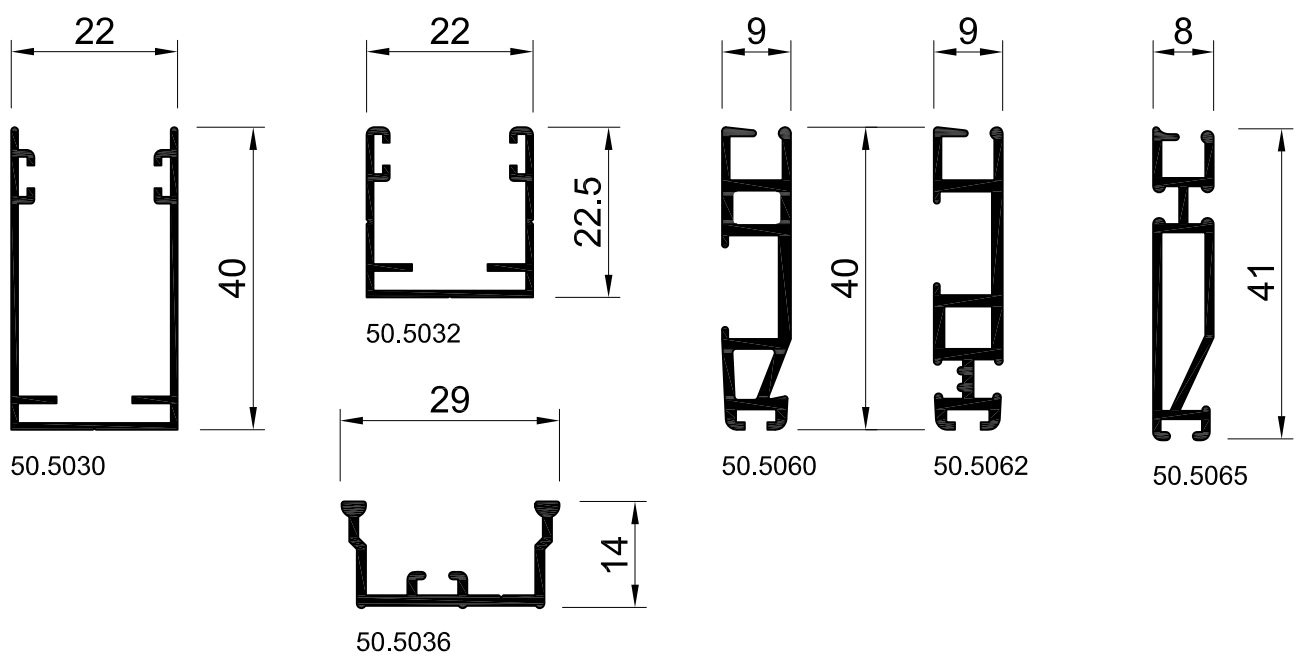

ROLLFIX[®]

DETAILMAPPE
HÄNDLER
2009

Rollos

Optimarollo

50.5080

50.5082

50.5089

50.5085

50.5086

50.5088

Spannrahmen 1626 - 4126

50.1012

50.1013

50.1014

50.1015

50.1016

50.1042

50.1050

Spannrahmen 1129, 1131

Spannrahmen 0928

Spannrahmen 1126

Drehtür 2830

Drehtür 1230

50.2030