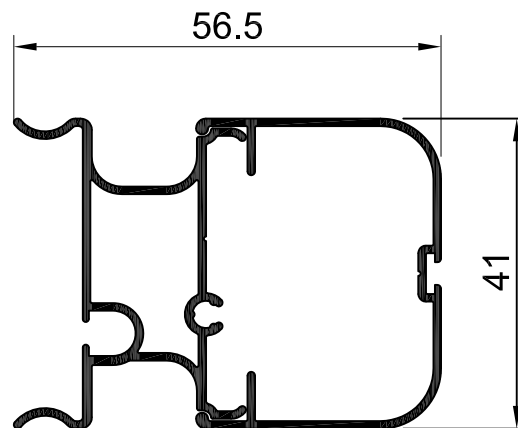

ROLLFIX[®]

DETAILMAPPE
HÄNDLER
2009

Rollos

Optimarollo

50.5080

50.5082

50.5089

50.5085

50.5086

50.5088

Spannrahmen 1626 - 4126

50.1012

50.1013

50.1014

50.1015

50.1016

50.1042

50.1050

Spannrahmen 1129, 1131

Spannrahmen 0928

Spannrahmen 1126

Drehtür 2830

Drehtür 1230

50.2030