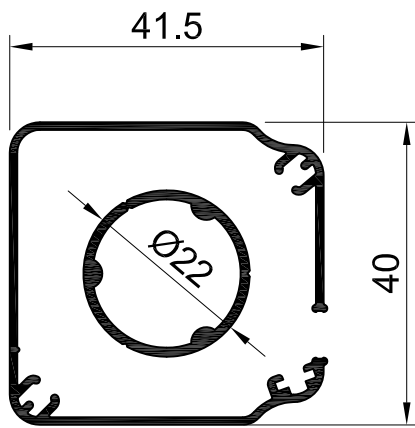

ROLLFIX[®]

DETAILMAPPE
HÄNDLER
2009

Rollos

Optimarollo

50.5080

50.5082

50.5089

50.5085

50.5086

50.5088

Spannrahmen 1626 - 4126

50.1012

50.1013

50.1014

50.1015

50.1016

50.1042

50.1050

Spannrahmen 1129, 1131

Spannrahmen 0928

Spannrahmen 1126

Drehtür 2830

Drehtür 1230

50.2030