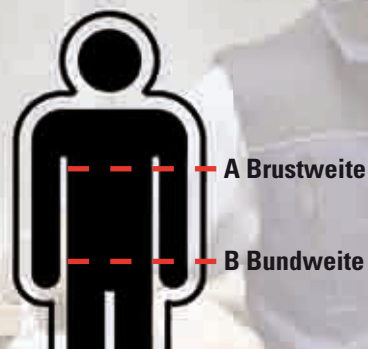

Masstabelle

Oberteil / Jacken													
Brustweite A in cm	84	88	92	96	100	104	108	112	116	120	124	128	
Bestellgrösse	XS	S	M	L	XL	XXL							
Konfektionsgrösse	42	44	46	48	50	52	54	56	58	60	62	64	
Hosen													
Bundweite B in cm	76	80	84	88	92	96	100	104	108	112	116	120	124
Bestellgrösse	38	40	42	44	46	48	50	52	54	56	58	60	62