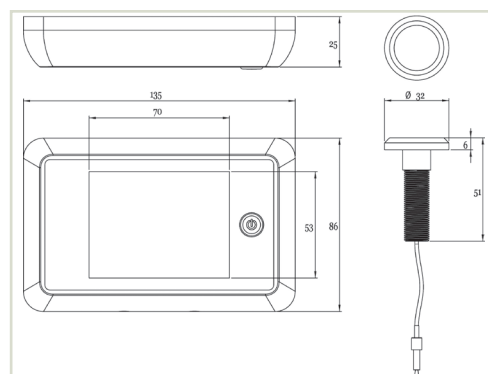

## Türspion DIGITAL

LCD-Bildschirm 3,5" mit sehr gutem und klarem Bild ohne Verzerrung, ideal auch für Brillenträger.  
 Der Bildschirm kann durch Knopfdruck aktiviert werden und schaltet nach 10 Sekunden wieder aus.  
 Einfache Montage, Gehäuse zum Aufclipsen, mit 4 Batterien.

### Türspion DIGITAL

Gehäusegrösse:	135 x 86 x 25 mm
Farbdisplay:	70 x 53 mm
Rosetten-Ø aussen:	32 mm
Sensor:	0,3 Megapixel CMOS
Blickwinkel:	110 Grad
Gewicht:	345 Gramm

Artikelnummer	Oberfläche	Einbohr-Ø mm	Türstärke mm	Preis Stück
20.460.00	silberfarbig	14	38 - 72	<b>137.00</b>