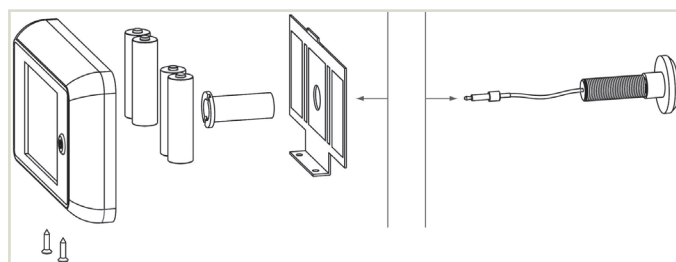

## Türspion DIGITAL

LCD-Bildschirm 3,5" mit sehr gutem und klarem Bild ohne Verzerrung, ideal auch für Brillenträger.  
 Der Bildschirm kann durch Knopfdruck aktiviert werden und schaltet nach 10 Sekunden wieder aus.  
 Einfache Montage, Gehäuse zum Aufclipsen, mit 4 Batterien.

### Türspion DIGITAL

Gehäusegrösse:	135 x 86 x 25 mm
Farbdisplay:	70 x 53 mm
Rosetten-Ø aussen:	32 mm
Sensor:	0,3 Megapixel CMOS
Blickwinkel:	110 Grad
Gewicht:	345 Gramm

Artikelnummer	Oberfläche	Einbohr-Ø mm	Türstärke mm	Preis Stück
20.460.00	silberfarbig	14	38 - 72	<b>137.00</b>