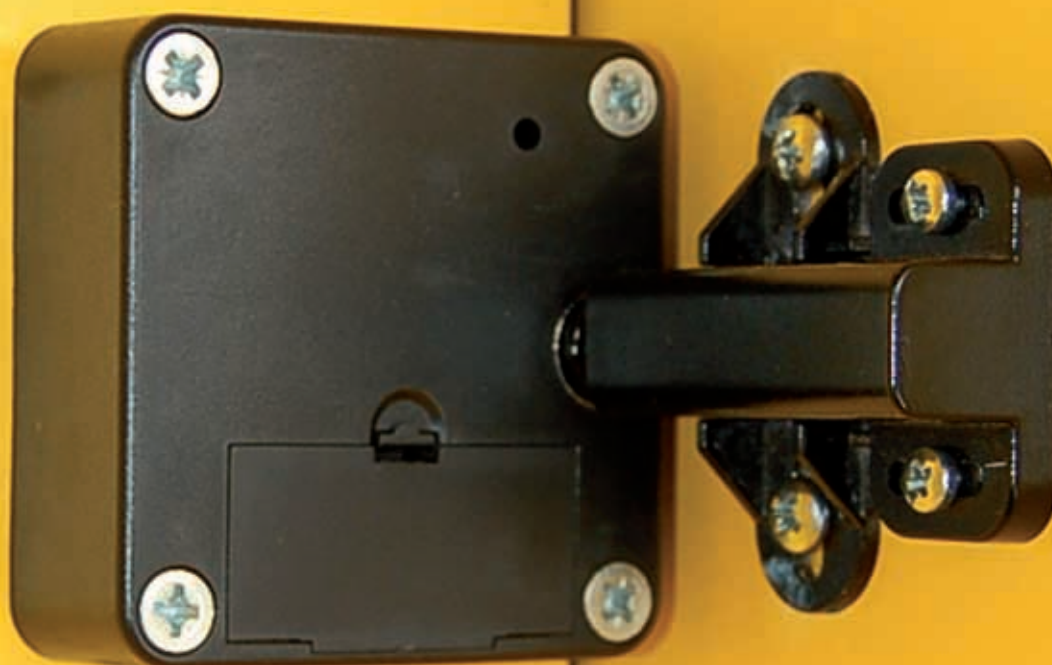

ConChip

Elektronische Möbelschliess-Systeme

Der Lösungs-
anbieter für:

Schreinereien
Küchenbauer
Holz-/ Elementbauer
Türenhersteller
Möbelfabrikanten
Fensterbauer
Montage-Equipen

Das elektronische Möbelschloss ConChip braucht weder ein Schlüsselloch noch einen Schlüssel. ConChip wird berührungslos mit einem Chip geöffnet.

Die Schliessmechanik wird über einen 3V Elektromotor angetrieben. Die Stromversorgung erfolgt über eine auswechselbare 3V Lithiumbatterie, welche 30'000 Öffnungen garantiert, bevor das Schloss die erforderliche Auswechslung der verbrauchten Batterie signalisiert. Wird dieses Signal überhört, öffnet sich das Schloss mit der Restenergie und bleibt geöffnet, bis die verbrauchte Batterie ausgetauscht wird. Eine neuerliche Programmierung ist nicht erforderlich weil alle eingegebenen Funktionen in der Elektronik gespeichert bleiben.

Auf ein Schloss können bis zu 50 Proxy 125 kHz Schlüsselchip oder Schlüsselkarten eingelesen und auch jederzeit wieder gelöscht werden. Schlüsselchip und Schlüsselkarte sind bis zu 20 mm Materialauflage lesbar.

Das im Lieferumfang enthaltene Schliessteil ist zweidimensional verstellbar um eine optimale Nachjustierung zu ermöglichen. Der federnd gelagerte Verschlussbolzen gleicht Toleranzen bis zu +/- 4 mm aus. Das elektronische Möbelschloss ConChip kann auch nachträglich problemlos eingebaut werden.