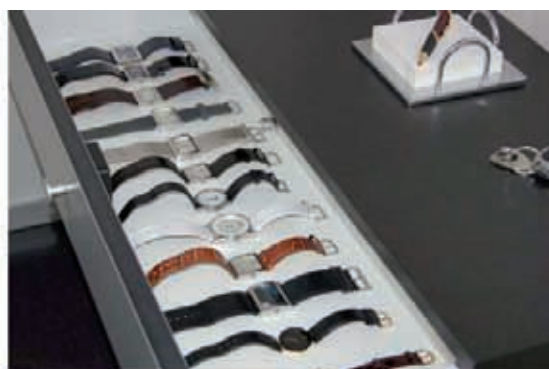

ConChip

Elektronische Möbelschliess-Systeme

Der Lösungs-
anbieter für:

Schreinereien
Küchenbauer
Holz-/ Elementbauer
Türenhersteller
Möbelfabrikanten
Fensterbauer
Montage-Equipen

Das elektronische Möbelschloss ConChip braucht weder ein Schlüsselloch noch einen Schlüssel. ConChip wird berührungslos mit einem Chip geöffnet.

ConChip garantiert den optimalen Schutz gegen Öffnen durch nicht autorisierte Personen. Die Verriegelungsmechanik ist gegen das Öffnen mit Fallendraht gesichert und garantiert eine zuverlässige Entriegelung auch unter hoher Vorspannung.

Das im Lieferumfang enthaltene Schliessteil ist zweidimensional verstellbar um eine optimale Nachjustierung zu ermöglichen. Der federnd gelagerte Verschlussbolzen gleicht Toleranzen bis zu +/- 4 mm aus. Das elektronische Möbelschloss ConChip kann auch nachträglich problemlos eingebaut werden.