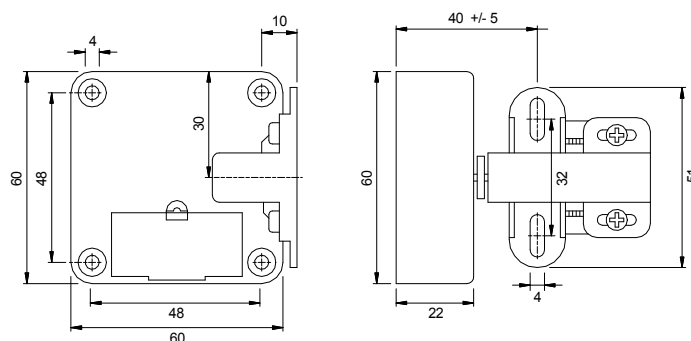

Auf ein Schloss können bis zu 50 Proxy 125 kHz Schlüsselchip oder Schlüsselkarten eingelesen und auch jederzeit wieder gelöscht werden. Schlüsselchip und Schlüsselkarte sind bis zu 20 mm Materialauflage lesbar.

Lieferumfang: Möbelschloss mit Schliessteil und Befestigungsschrauben, ohne Batterie.

Artikelnummer	Grösse Schlossteil mm	Breite Schliessteil mm	Ausführung	Preis Stück
45.280.01	60 x 60 x 22	51	Fallenfunktion	94.50
45.280.02	60 x 60 x 22	51	Riegelfunktion	94.50
Zubehör				
45.280.51	Programmierkarte			7.60
45.280.55	Schlüsselkarte			7.60
45.280.61	Schlüsselchip			7.60
45.280.65	Schlüsselchip mit Armband rot			11.80
45.280.71	Aussenantenne mit Anschlussleitung 1,5 m konfektioniert zum einstecken			41.50
45.280.85	Lithium-Batterie 3 V			8.70