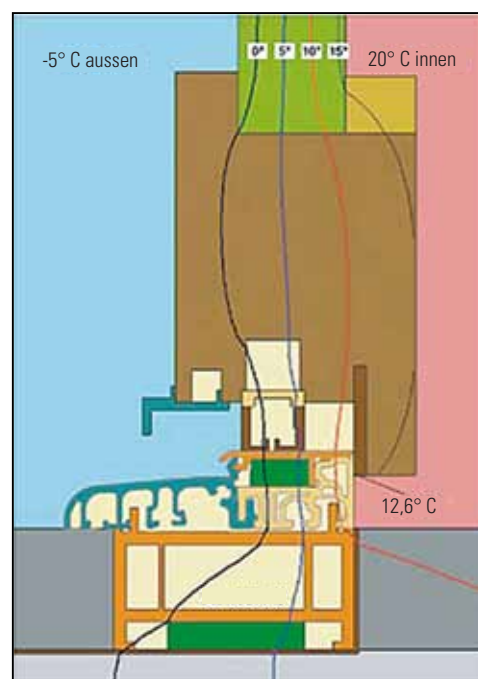

Schwellenprofile BKV Eifel T

Ganzheitliche Lösung für die gesicherte Wärmeisolierung

Schwellenprofile BKV Eifel T

Weshalb Schwellenprofile BKV Eifel T?

Die Schwellenprofile BKV Eifel T sind so konzipiert, dass sie die Wärmeisolierung bei Türen von innen nach aussen sichern.

Durch die thermische Trennung des Schwellenprofils ist eine deutliche Verbesserung des Isothermenverlaufs im Schwellenanschlussbereich zu verzeichnen.

Das Risiko von raumseitiger Tauwasserbildung und Feuchteschäden wird deutlich vermindert.

Vorteile

- Barrierefrei nach DIN 18025
- Schlagregendicht
- Isothermenverlauf, konform DIN 4108-4
- Verdeckte Verschraubung (keine sichtbaren Schrauben)
- Schwelhöhe 20 mm

► Isothermenberechnung Schwelle BKV Eifel T in Verbindung mit Holztüre