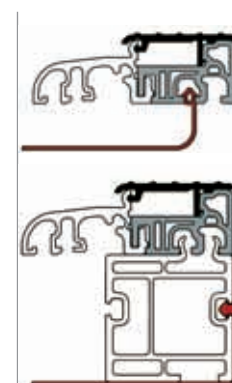

Beschlag-Aufnahmeprofil für Schwellenprofil BKV Eifel T

Aluminium farblos eloxiert, montierbar am Schwellenprofil

Artikelnummer	Breite mm	Länge mm	Einheit	Preis Einheit
12.383.22	25	6000	Meter	8.90
12.383.72	25	auf Mass	Meter	12.00

Wetterschenkelprofil BKV II für Schwellenprofil BKV Eifel T

Aluminium farblos eloxiert, kombinierbar mit Schwellenprofil

Artikelnummer	Breite mm	Länge mm	Einheit	Preis Einheit
12.383.32	26,5	6000	Meter	4.80
12.383.82	26,5	auf Mass	Meter	6.50

Zubehör

12.383.52	Endkappe grau	Paar	1.00
-----------	---------------	------	------

Dichtung für Schwellenprofil BKV Eifel T

Schwarz, passend zu Schwellenprofil

Artikelnummer	Modell	Länge mm	Höhe mm	Preis Stück
12.383.43	Amrum	1180	16 / 12	15.60
12.383.47	Rügen	1180	20	15.60