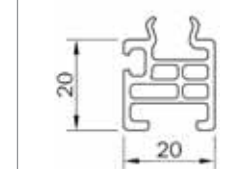

▶ 12.382.42 + 92