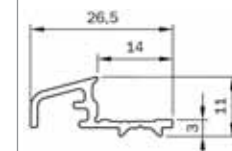

Zubehör

12.383.52	Endkappe grau	Paar	1.00
-----------	---------------	------	------

Dichtung für Schwellenprofil BKV Eifel T

Schwarz, passend zu Schwellenprofil

Artikelnummer	Modell	Länge mm	Höhe mm	Preis Stück
12.383.43	Amrum	1180	16 / 12	15.60
12.383.47	Rügen	1180	20	15.60

▶ 12.382.20

▶ 12.382.42 + 92

▶ 12.382.43 + 93

▶ 12.383.22 + 72

▶ 12.383.32 + 82

▶ 12.383.43

▶ 12.383.47

Alle Preise exkl. MwSt.