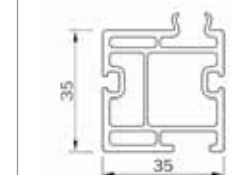

Zubehör

12.383.52	Endkappe grau	Paar	1.00
-----------	---------------	------	------

Dichtung für Schwellenprofil BKV Eifel T

Schwarz, passend zu Schwellenprofil

Artikelnummer	Modell	Länge mm	Höhe mm	Preis Stück
12.383.43	Amrum	1180	16 / 12	15.60
12.383.47	Rügen	1180	20	15.60

▶ 12.382.20

▶ 12.382.42 + 92

▶ 12.382.43 + 93

▶ 12.383.22 + 72

▶ 12.383.32 + 82

▶ 12.383.43

▶ 12.383.47

Alle Preise exkl. MwSt.