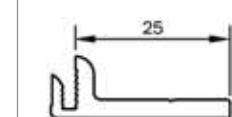

▶ 12.383.22 + 72