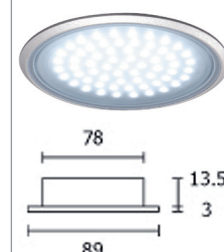

▶ 60.606.31+32

Zubehör zu Einbauleuchte LED, LD 7003-58/78HV

Artikelnummer	Artikelbezeichnung	Preis Stück
60.764.53	Zuleitung zu 3-Kanal Empfänger mit Euroflach-/ Ministecksystem 200 mm	7.00
60.809.26	Zuleitung mit Euroflach-/ Ministecksystem 3000 mm 1-fach	7.40
60.809.06	Verteiler weiss Kabel 3000 mm 6-fach	12.60
60.800.70	Verteiler 7-fach, 1 Ausgang codiert für Schalter mit Eurostecker	19.40
60.800.71	Verteiler Y, 1 Ausgang codiert, weiss	5.80
60.800.72	Ruhekontaktschalter weiss mit codiertem Ministecker	23.50
60.808.01	Verlängerungskabel weiss 1000 mm SI	5.00
60.808.02	Verlängerungskabel weiss 2000 mm SI	5.70
60.650.62	Verlängerungskabel codiert 2000 mm	5.40
60.650.51	Einbau-/ Aufbauswitcher alucolor/schwarz, mit Zuleitung 2000 mm, Grösse 55 x 14 mm	15.80