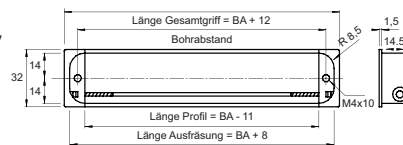

Möbelgriff Aluminium eloxiert, geschliffen und beschichtet

Artikelnummer	Farbe	Achsmass mm	Länge / Ausladung mm	Fr. / Stück
07.105.25	Edelstahl-look	160	220 / 25	16.00
07.105.26	Edelstahl-look	434	494 / 25	28.00
07.105.27	Edelstahl-look	484	544 / 25	29.00
07.105.28	Edelstahl-look	784	844 / 25	40.50
07.105.29	Edelstahl-look	1084	1144 / 25	56.00

Artikelnummer	Farbe	Profillänge mm	Profilhöhe mm	Einfräshöhe / -tiefe mm	Fr. / Stück
07.422.00	champagne	1500	32	28 / 14,5	70.50
Zubehör	Artikelbezeichnung	Farbe	Höhe / Breite mm	Fr. / Paar	
07.422.90	Endstück-Paar	champagne	32 / 11,5	7.50	