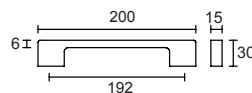

Möbelgriff Zinkdruckguss, geschliffen und beschichtet

Artikelnummer	Farbe	Achsmass mm	Länge / Ausladung mm	Fr. / Stück
07.120.05	Edelstahl-look	192	200 / 30	17.40