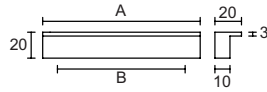

Möbelgriff Aluminium, beschichtet

Artikelnummer	Farbe	Achsmass mm	Länge / Ausladung mm	Fr. / Stück
07.105.15	champagne	160	210 / 20	13.00
07.105.16	champagne	434	494 / 20	22.00
07.105.17	champagne	484	544 / 20	24.00
07.105.18	champagne	784	844 / 20	33.00
07.105.19	champagne	1084	1144 / 20	45.50