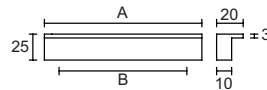

Möbelgriff Aluminium eloxiert, geschliffen und beschichtet

Artikelnummer	Farbe	Achsmass mm	Länge / Ausladung mm	Fr. / Stück
07.105.25	Edelstahl-look	160	220 / 25	16.00
07.105.26	Edelstahl-look	434	494 / 25	28.00
07.105.27	Edelstahl-look	484	544 / 25	29.00
07.105.28	Edelstahl-look	784	844 / 25	40.50
07.105.29	Edelstahl-look	1084	1144 / 25	56.00