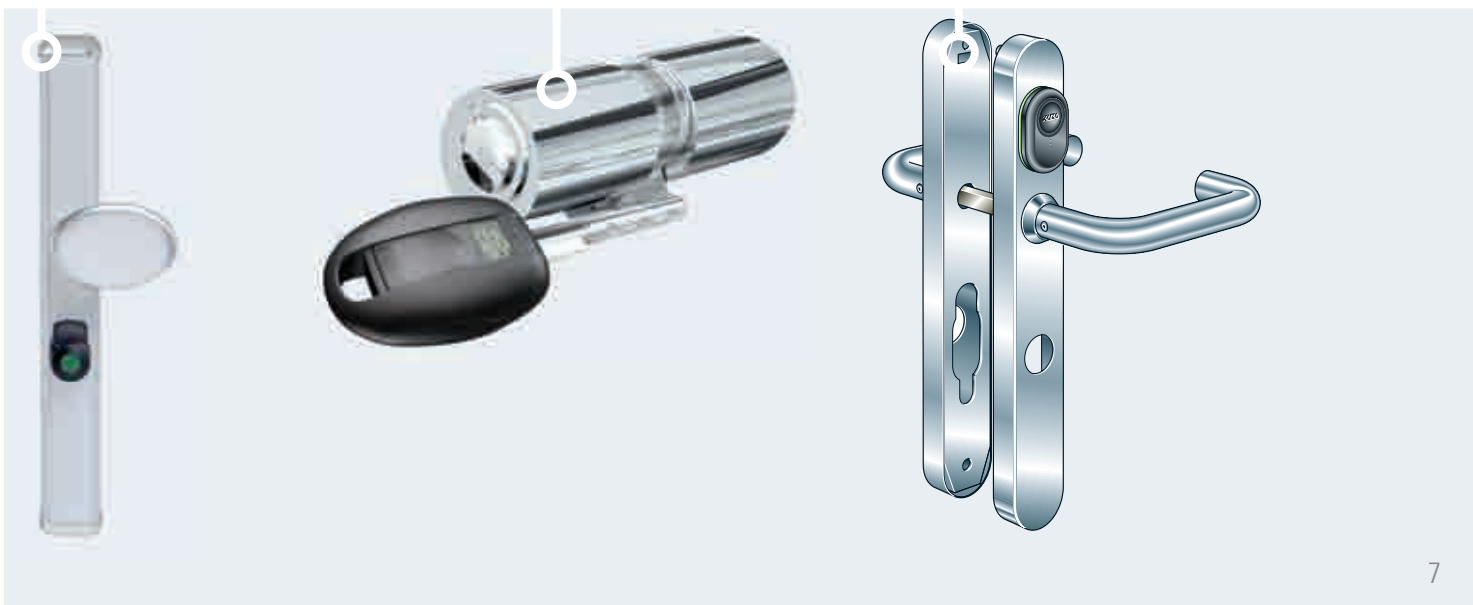

Safe-o-Tronic access

Der innovative Schrankverschluss kombiniert Pin-Code und RFID-Technologie.

KESO Kurzzylinder

Der neue KESO Kurzzylinder beinhaltet trotz seiner geringen Dimensionen die vollwertige Schliesstechnik eines modernen KESO Doppelzylinders.

Ideen für innovative Lösungen

Eolegic Digital Zylinder

Einfache Integration in bestehende mechanische Schliessanlagen

VARIfree

Der Transponder-Beschlag ist eine wirtschaftliche und innovative Alternative zur klassischen Zylinderschliessanlage in Geschäftsobjekten aller Art.

VERSO CLIQ

Das Schliesssystem mit integrierter Zutrittskontrolle ohne Türblattverkabelung

Eolegic c – lever

Die Schlossunabhängige Beschlaglösung kann nachträglich ohne zusätzliche Kabelverlegung an jeder Tür eingesetzt werden