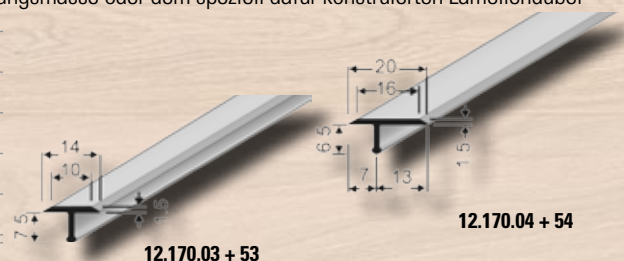

T-Übergangprofil

Aluminium silber eloxiert, als Übergang von angrenzenden, vollflächig verklebten Bodenbelägen, das 20 mm Profil deckt auch, wenn auf der einen Seite ein Bodenbelag schwimmend verlegt ist, eine hervorragende Alternative zu Silikonfugen, kein Verschmutzen und Absacken, die Montage erfolgt punktuell oder auf die ganze Länge mit Montagekleber, Dichtungsmasse oder dem speziell dafür konstruierten Lamellendübel

Art.-Nr.:	Breite	Höhe	Dicke	Länge	Preis / Meter
12.170.03	14 mm	7,5 mm	1,5 mm	2700 mm	5.50
12.170.04	20 mm	6,5 mm	1,5 mm	2700 mm	6.55
12.170.53	14 mm	7,5 mm	1,5 mm	auf Mass	8.05
12.170.54	20 mm	6,5 mm	1,5 mm	auf Mass	9.55
12.170.91	Lamellendübel Ø 6 x 45 mm, Pk. à 14 Stk.				10.35 / Pk.