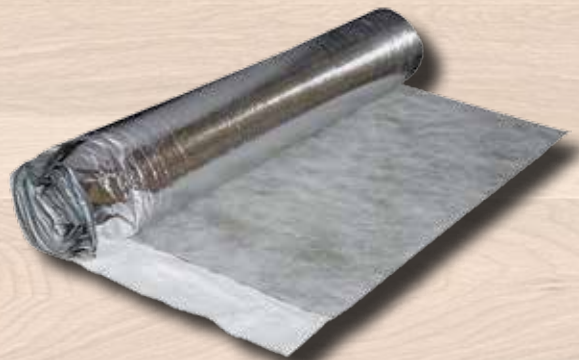

Montage-Equipen

A close-up photograph of a light-colored wood floor. A red metal tool, likely a floor fastener, is shown in the foreground, partially overlapping a dark wood plank. The background is a blurred wall.

Aktuell Parkett- und Laminatböden professionell verlegen

pssssst leise Böden dank superleis-Trittschallunterlagen

Trittschallunterlage superleis comfort, hochwertiger Kautschuk, mit überlappender Feuchtigkeitsbremse

optimale Trittschallunterlage überall dort, wo höchste Ansprüche an Tritt- und Raumschallminderung gefordert sind, dank der aufkaschierten und 20 cm überlappenden Feuchtigkeitsbremse erfüllt es zudem alle Anforderungen der Parkett- und Laminathersteller bezüglich Schutz vor aufsteigender Feuchtigkeit auf mineralischen Untergründen, Dicke 3,5 mm, Grösse 1,15 x 8,7 m, Rollengrösse 10 m²

Leicht haftendes Bodenschutzvlies mit atmungsaktiver Schutzfolie, die Restfeuchtigkeit im Boden kann durch die Schutzfolie entweichen, wasserdicht, mehrmals verwendbar, Breite 100 cm, Rollenlänge 50 m