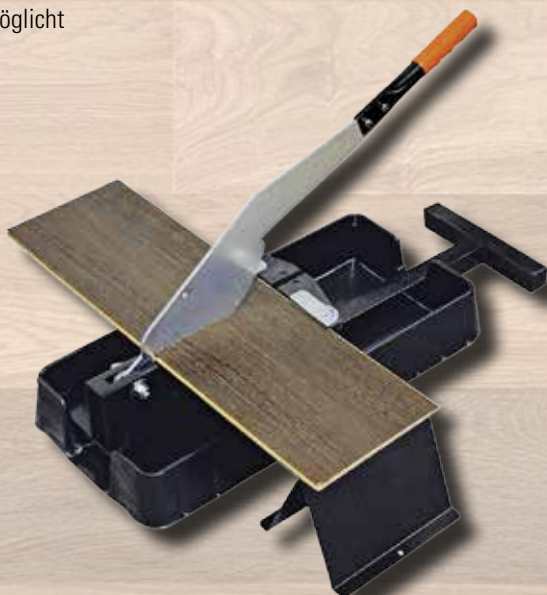

Montage-Equipen

A close-up photograph of a light-colored wood floor. A red metal tool, likely a floor fastener, is shown in the foreground, partially overlapping a dark wood plank. The background is a blurred wall.

Laminatstanze Profi-210

zum sauberen und staubfreien Schneiden, für Materialstärken bis 12 mm, mit abnehmbaren Anschlag, der auch Längsschnitte ermöglicht

Preis per Stück
Fr. 287.00
Art. 94.292.15

Schlagklotz

Kunststoff, mit Handgriff, rechteckform

180 x 60 x 20 mm
Preis per Stück
Fr. 31.50
Art. 93.374.06

450 x 60 x 20 mm
Preis per Stück
Fr. 43.00
Art. 93.374.15

Abstandhalter AV2 BESSEY

Aus schlag- und bruchfestem Kunststoff, zum Verlegen von Laminat und Fertigparkettböden ganz ohne Keile, Wandunebenheiten von 5 - 20 mm lassen sich problemlos ausgleichen, mit Millimeterskala

Leicht haftendes Bodenschutzvlies mit atmungsaktiver Schutzfolie, die Restfeuchtigkeit im Boden kann durch die Schutzfolie entweichen, wasserdicht, mehrmals verwendbar, Breite 100 cm, Rollenlänge 50 m