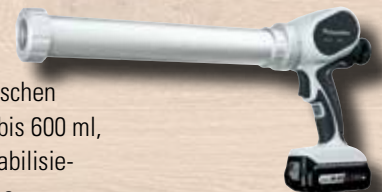

Akku-Kittpistole PANASONIC EY 3641 LS1S

Profi-Kittpistole für Kartuschen 310 ml und Folienbeutel bis 600 ml, elektronische Drehzahlstabilisierung und vollautomatische Druckentlastung

Gewicht 2,75 kg inkl. Akku
Lieferumfang: 1 Akku 14,4 Volt, 4,2 Ah, Ladegerät und Koffer